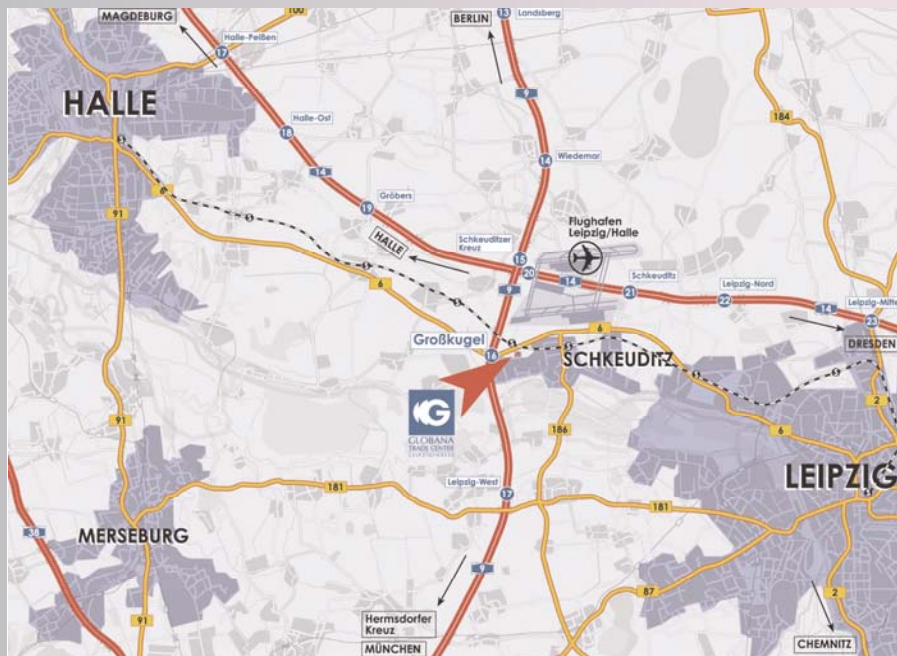

Die Fahrzeit zwischen Messegelände und Flughafen beträgt je nach Verkehrsaufkommen ca. 5 bis 10 Minuten.

Anfahrt mit der Bahn

Mit den Zügen der Deutschen Bahn reisen Sie umweltfreundlich, preisgünstig und entspannt. Der Hauptbahnhof Leipzig liegt in zentraler Innenstadtlage und zählt zu den modernsten und größten Bahnhöfen Europas.

Das Reisezentrum des Hauptbahnhofs ist täglich bis 22 Uhr geöffnet, der Service-Point auf dem Querbahnsteig rund um die Uhr. Die angesiedelten Geschäfte und gastronomischen Einrichtungen laden bis 22 Uhr zum Bummeln und Verweilen ein.

Link zum Öffentlichen Nahverkehr (Mitteldeutscher Verkehrsverbund MDV)
www.mdv.de

Vom Hauptbahnhof aus erreichen Sie das MMC Mitteldeutsches Mode Center mit der S-Bahn S 10 (bis Haltestelle Schkeuditz-West) oder mit dem Taxi. Informationen dazu erhalten Sie auch am Service-Point der Deutschen Bahn.

An- und Abreise

Anreise mit dem Auto

Das MMC liegt direkt an der A 9 (Ausfahrt Großkugel). Nachdem Sie die Autobahn verlassen haben, fahren Sie auf die B 6 Richtung Leipzig bis zur Aral-Tankstelle. Dort biegen Sie zunächst rechts und dann gleich wieder links ab. Sie haben nun Ihr Ziel erreicht und befinden sich auf dem Campus des MMC Mitteldeutsches Mode Center. Hier stehen Ihnen mehr als 1.000 kostenfreie Parkplätze zur Verfügung. Folgen Sie einfach dem Parkleitsystem.